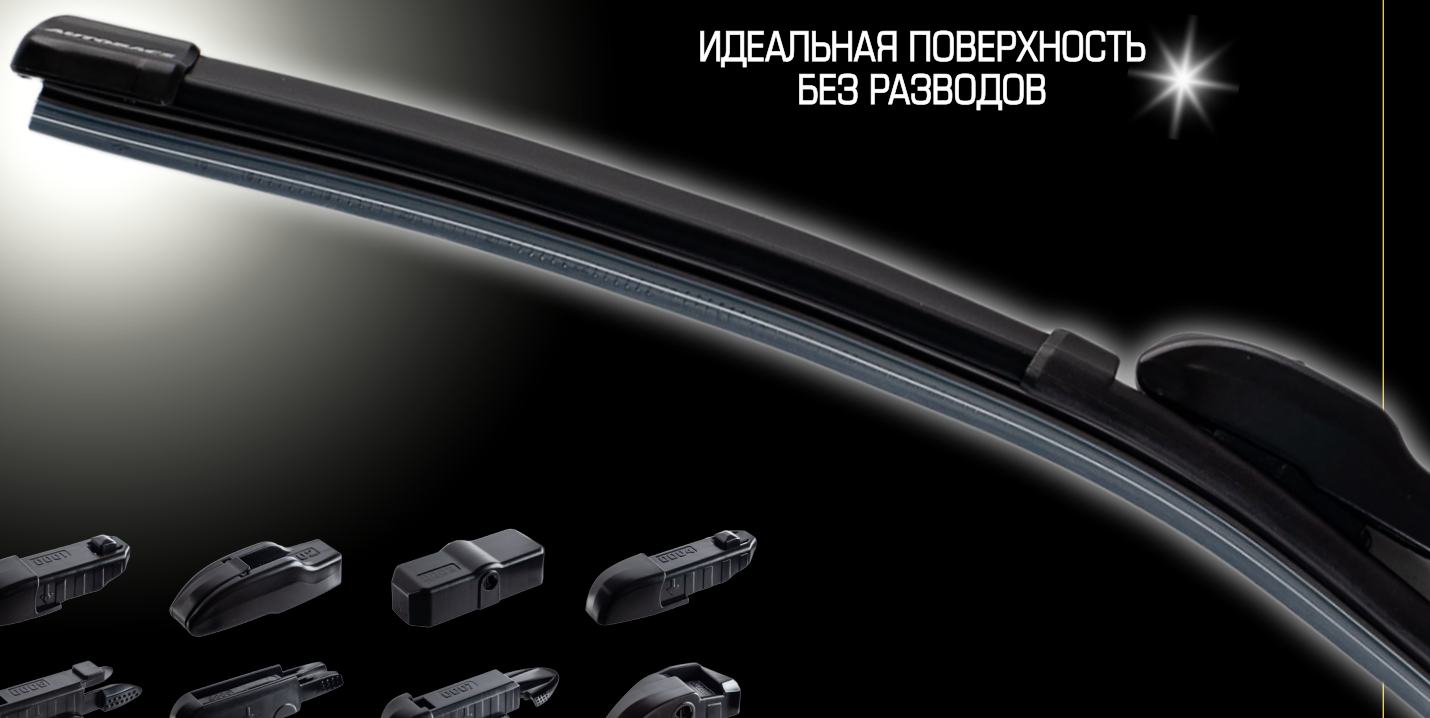

AUTOBACS FLAT WIPER BLADE

КАТАЛОГ ПОДБОРА ЩЕТОК СТЕКЛООЧИСТИТЕЛЯ

ИДЕАЛЬНАЯ ПОВЕРХНОСТЬ
БЕЗ РАЗВОДОВ

12 адаптеров в комплекте

*Размеры щеток 10", 13", 23", 25", 27", 29", 30", 32" - не доступны

Марка автомобиля 	Модель автомобиля  	Год выпуска 	Размер		Тип адаптера Пожалуйста, смотрите инструкцию по установке на упаковке
			Водитель 	Пассажир 	
ABARTH					
Abarth	124 (348)	2015-2019	18	19	0002
Abarth	500(Convertible)	2011-2014	24	13	0001
Abarth	500(Hatch, Test)	2011-2014	23	14	0001
Abarth	595(Convertible)	2014-2019	24	13	0001
Abarth	595(Hatch)	2014-2019	24	13	0001
Abarth	695(Hatch)	2011-2019	24	14	0001
Abarth	695(Convertible)	2013-2019	24	13	0001
ACURA					
Acura	CDX	2016-	26	19	0002
Acura	RDX (TB3/4)	2013-2017	26	16	0002
Acura	RDX	2018-2019	26	18	0002
Acura	ZDX (YB1)	2009-2001	26	18	0002
Acura	TL (UL8/9)	2003-2012	26	19	0002
Acura	TLX	2015	26	17	0002
Acura	TLX-L	2018	26	17	0002
Acura	ILX	2013	26	19	0002
Acura	RL	2006-2010	24	19	0002
Acura	MDX (YD3)	2013-2019	26	20	0002
Alfa Romeo					
Alfa Romeo	147	2001-2005	22	16	0002
Alfa Romeo	147 (Facelift)	2005-2010	22	18	0003
Alfa Romeo	156(Sedan)	1999-2006	22	21	0002
Alfa Romeo	156(Wagon)	1999-2006	22	21	0002
Alfa Romeo	159(Sedan)	2006-2012	22	18	0003
Alfa Romeo	159(Wagon)	2006-2012	22	18	0003
Alfa Romeo	166	1999-2009	21	19	0002
Alfa Romeo	4C	2014-2021	21		0001
Alfa Romeo	Brera	2006-2011	22	18	0003
Alfa Romeo	Giulia	2016-2019	24	18	0004
Alfa Romeo	Giulietta	2011-2019	24	18	0001
Alfa Romeo	GT	2004-2005	22	16	0002
Alfa Romeo	GT	2006-2010	22	18	0003
Alfa Romeo	MiTo	2009-2015	26	15	0007
Alfa Romeo	Spider	2006-2011	22	18	0003
Alfa Romeo	Stelvio	2016-2021	26	18	0004
Alpine					
Alpine	A110	2018 - 2020	24	16	0001
Astonmartin					
Astonmartin	Cygnnet	2011-2013	21	18	0002
Astonmartin	DB9	2011-	26	20	0001
Astonmartin	DB9	2007-2011	24	20	0009